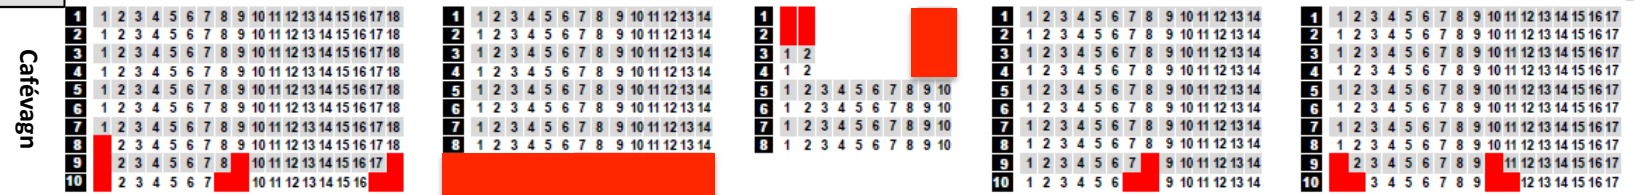

Supporter souvenirer

Vaktmästeri

VIP,  
Partner,  
Säsongs-  
kort, Press

Fast track

Kort,  
kontant,  
Swish

Direktköp  
kortbet.

**Sektion L**  
**Kortsida Ringvägen, Ståplats**

Långsida sittplats - enbart numrerat

Vid ej förköp av biljett till långsida gäller automatiskt bästa tillgängliga plats(er) per önskad sektion. Detta för att minimera köbildning

**Sektion**  
**Lilla hallen, Ståplats**

Cafeteria