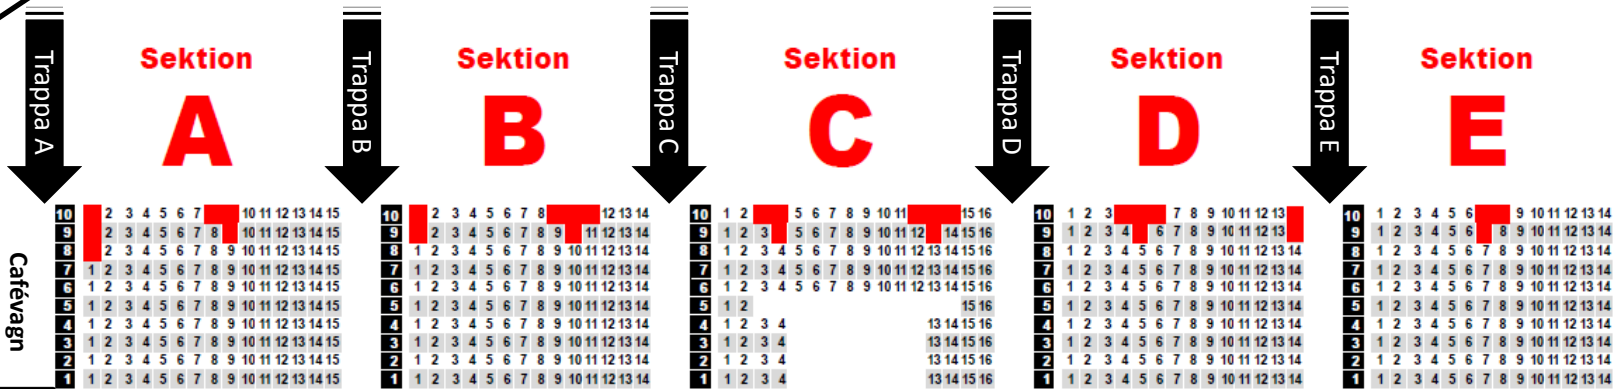

Supporter souvenirer

Vaktmästeri

VIP,  
Partner,  
Säsongs-  
kort, Press

Fast track

Kort,  
kontant,  
Swish

Direktköp  
kortbet.

**Sektion L**  
**Kortsida Ringvägen, Ståplats**

Långsida sittplats - enbart numrerat

Vid ej förköp av biljett till långsida gäller automatiskt bästa tillgängliga plats(er) per önskad sektion. Detta för att minimera köbildning

**Sektion**  
**Lilla hallen, Ståplats**

Cafeteria